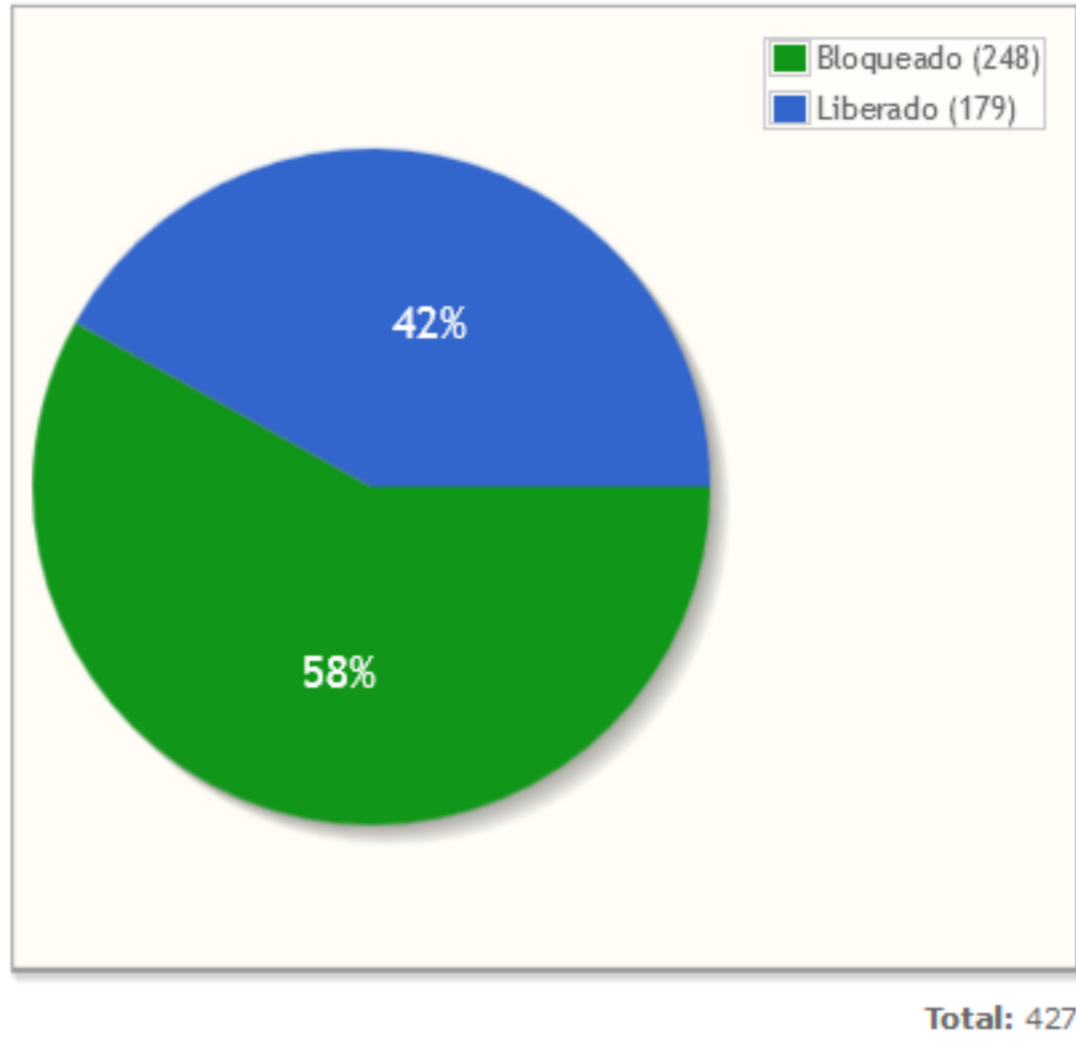

PROFISSIONAIS BLOQUEADOS X LIBERADOS