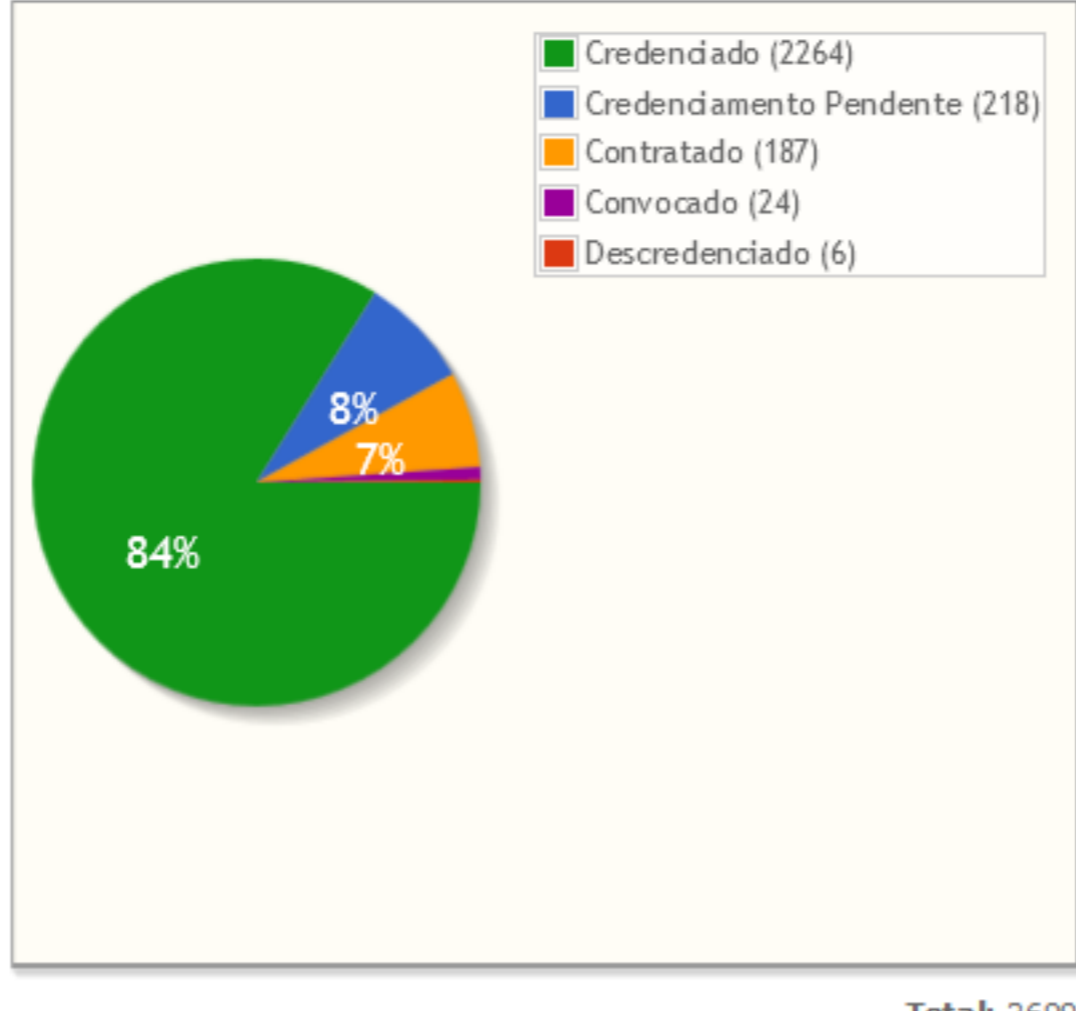

IMPORTANTE!

OS DADOS ESTATÍSTICOS REPRESENTADOS NOS GRÁFICOS SÃO ATUALIZADOS EM TEMPO REAL CONFORME MOVIMENTAÇÃO CADASTRAL NO SISTEMA EDUCAR, OS QUANTITATIVOS APRESENTADOS CORRESPONDEM AO DIA 13/10/14, E SERÃO ATUALIZADOS E DISPONIBILIZADOS NESTE PORTAL MENSALMENTE.

- Home
- Secundária Profissional
- Secundária Proprietary
- Secundária Regular
- Secundária Técnica
- Secundária Comercial
- Secundária Não Oficial
- Arbiters
- Outros
- Site

Gerais

STATUS CONTRATAÇÃO